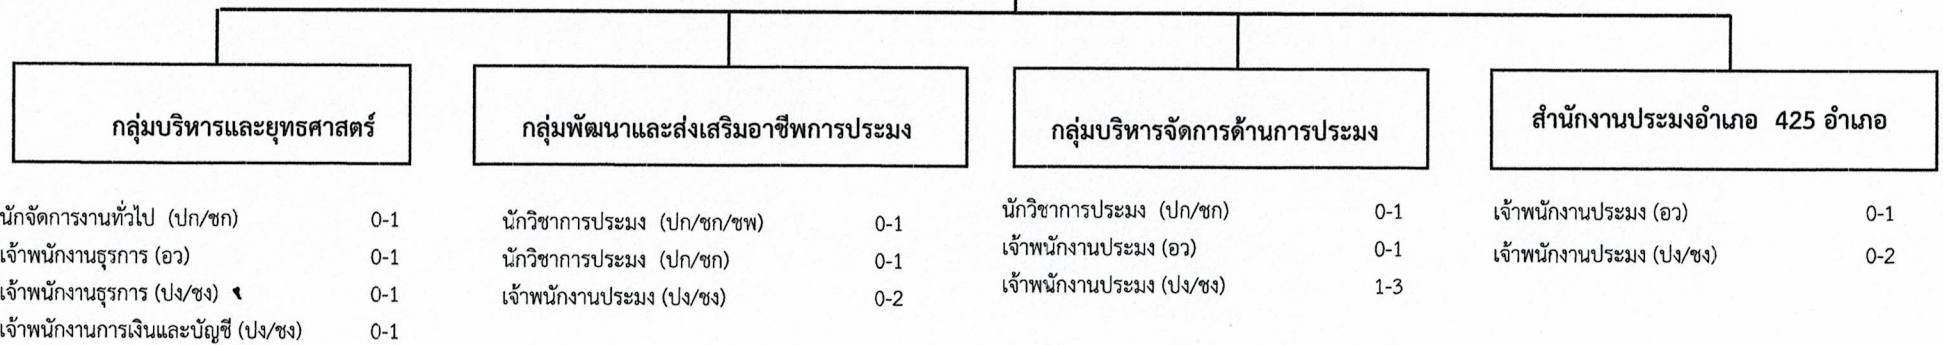

แผนภูมิโครงสร้างและอัตรากำลัง กรมประมง

สำนักงานประมงจังหวัด (76 จังหวัด)	ขรก. - 1,150
	พรก. - 712
	ลจป. - 99
ผู้อำนวยการเฉพาะด้าน (วิชาการประมง/ปฏิบัติงานประมง) สูง	40
ผู้อำนวยการเฉพาะด้าน (วิชาการประมง/ปฏิบัติงานประมง) ต่ำ	36