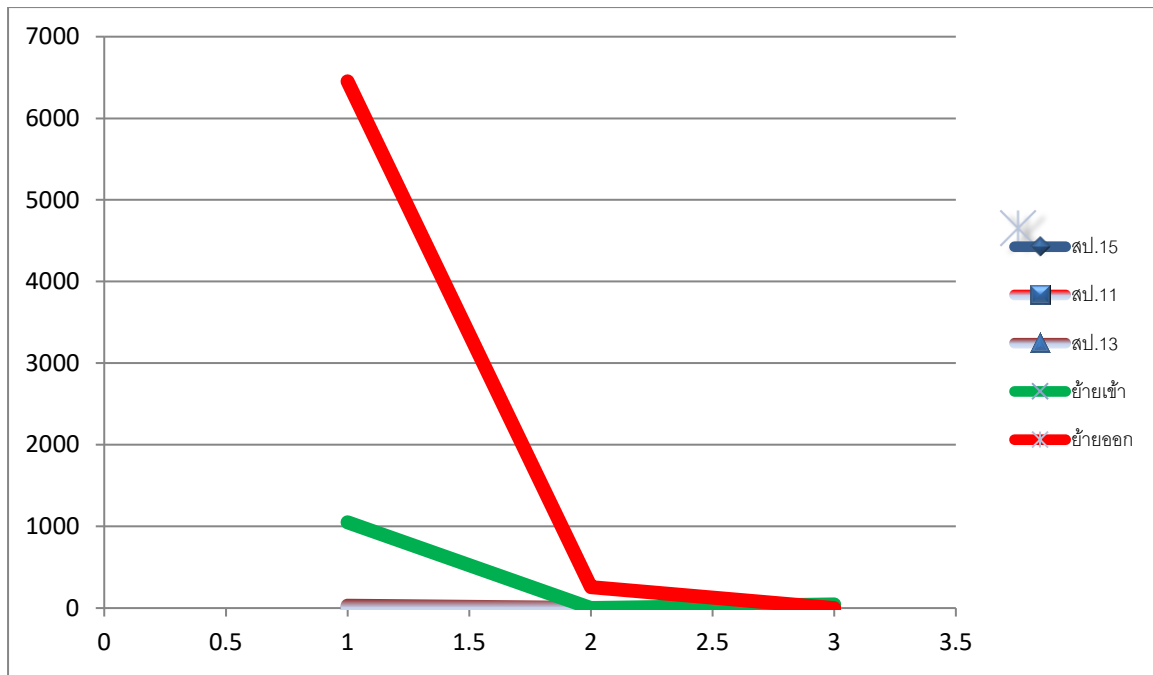

การออกอนุญาตตาม พ.ร.บ. สัตว์สงวนฯ

การออกใบอนุญาตตาม พ.ร.บ. สัตว์สงวนฯ (จระเข้)

เดือน	สป.9 (ฉบับ)	สป.15 (ฉบับ)	สป.11 (ฉบับ)	รพ02 ใบลดหยอด (ฉบับ)	เคลื่อนย้ายเข้า (ตัว)	เคลื่อนย้ายออก (ตัว)
ต.ค. 62	-	-	1	7	500	1,325
พ.ย. 62	-	-	-	13	265	3,780
ธ.ค. 62	-	-	-	4	270	1,346
ม.ค. 63	-	-	-	4	16	25
ก.พ. 63	-	-	4	1	-	7
มี.ค.63	-	-	1	-	-	-
เม.ย. 63	-	-	-	-	-	-
รวม	-	-	6	29	1,051	6,483