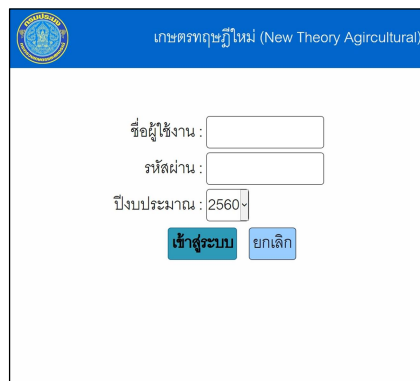

ข่าวสารจาก กคพ.

11 โดย : admin
11/ก.พ./2560

☆☆☆☆☆ (Not Rated / 0)

แบบสอบถามเกษตรกรทฤษฎีใหม่

ดาวน์โหลดแบบสอบถามเกษตรกรโครงการเกษตรทฤษฎีใหม่ (0 /)
ตามที่กลุ่มโครงการพระราชดำรินิเทศพื้นที่ทั่วไป กองโครงการอันเนื่องมาจากพระราชดำริและกิจการพิเศษ เป็นหน่วยงานประสานงานเกี่ยวกับโครงการเกษตรทฤษฎีใหม่... [อ่านต่อ....](#)

๓. สามารถเข้าใช้งานระบบเกษตรทฤษฎีใหม่ได้ที่เมนูระบบงานภายในกองฯ ดังภาพ

๔. หากใช้ Computer PC เข้าระบบ ๆ จะเลือกหน้าแสดงผลสำหรับ Computer PC ดังภาพ

๕. หากใช้ Mobile โทรศัพท์ แท็บเล็ต เข้าระบบ ๆ จะเลือกแสดงผลสำหรับ Mobile ดังภาพ