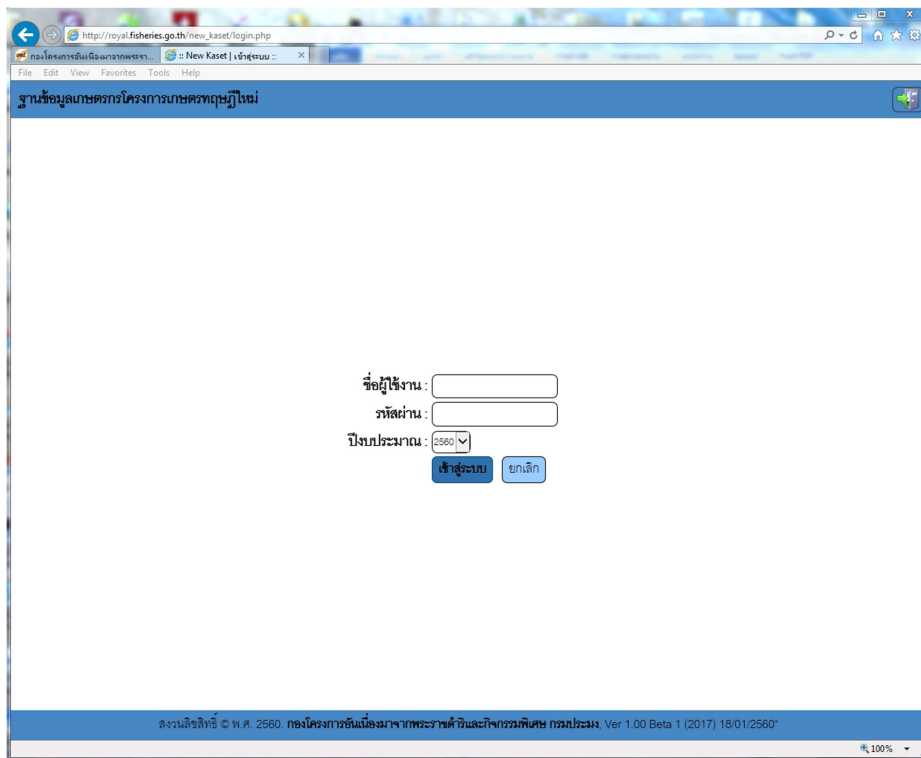

ข่าวสารจาก กคพ.

11 โดย : admin
11/ก.พ./2560

☆☆☆☆☆ (Not Rated / 0)

แบบสอบถามเกษตรกรทฤษฎีใหม่

ดาวน์โหลดแบบสอบถามเกษตรกรโครงการเกษตรทฤษฎีใหม่ (0 /)
ตามที่กลุ่มโครงการพระราชดำรินิเทศพื้นที่ทั่วไป กองโครงการอันเนื่องมาจากพระราชดำริและกิจการพิเศษ เป็นหน่วยงานประสานงานเกี่ยวกับโครงการเกษตรทฤษฎีใหม่... [อ่านต่อ....](#)

๓. สามารถเข้าใช้งานระบบเกษตรทฤษฎีใหม่ได้ที่เมนูระบบงานภายในกองฯ ดังภาพ

๔. หากใช้ Computer PC เข้าระบบ ๆ จะเลือกหน้าแสดงผลสำหรับ Computer PC ดังภาพ

๕. หากใช้ Mobile โทรศัพท์ แท็บเล็ต เข้าระบบ ๆ จะเลือกแสดงผลสำหรับ Mobile ดังภาพ