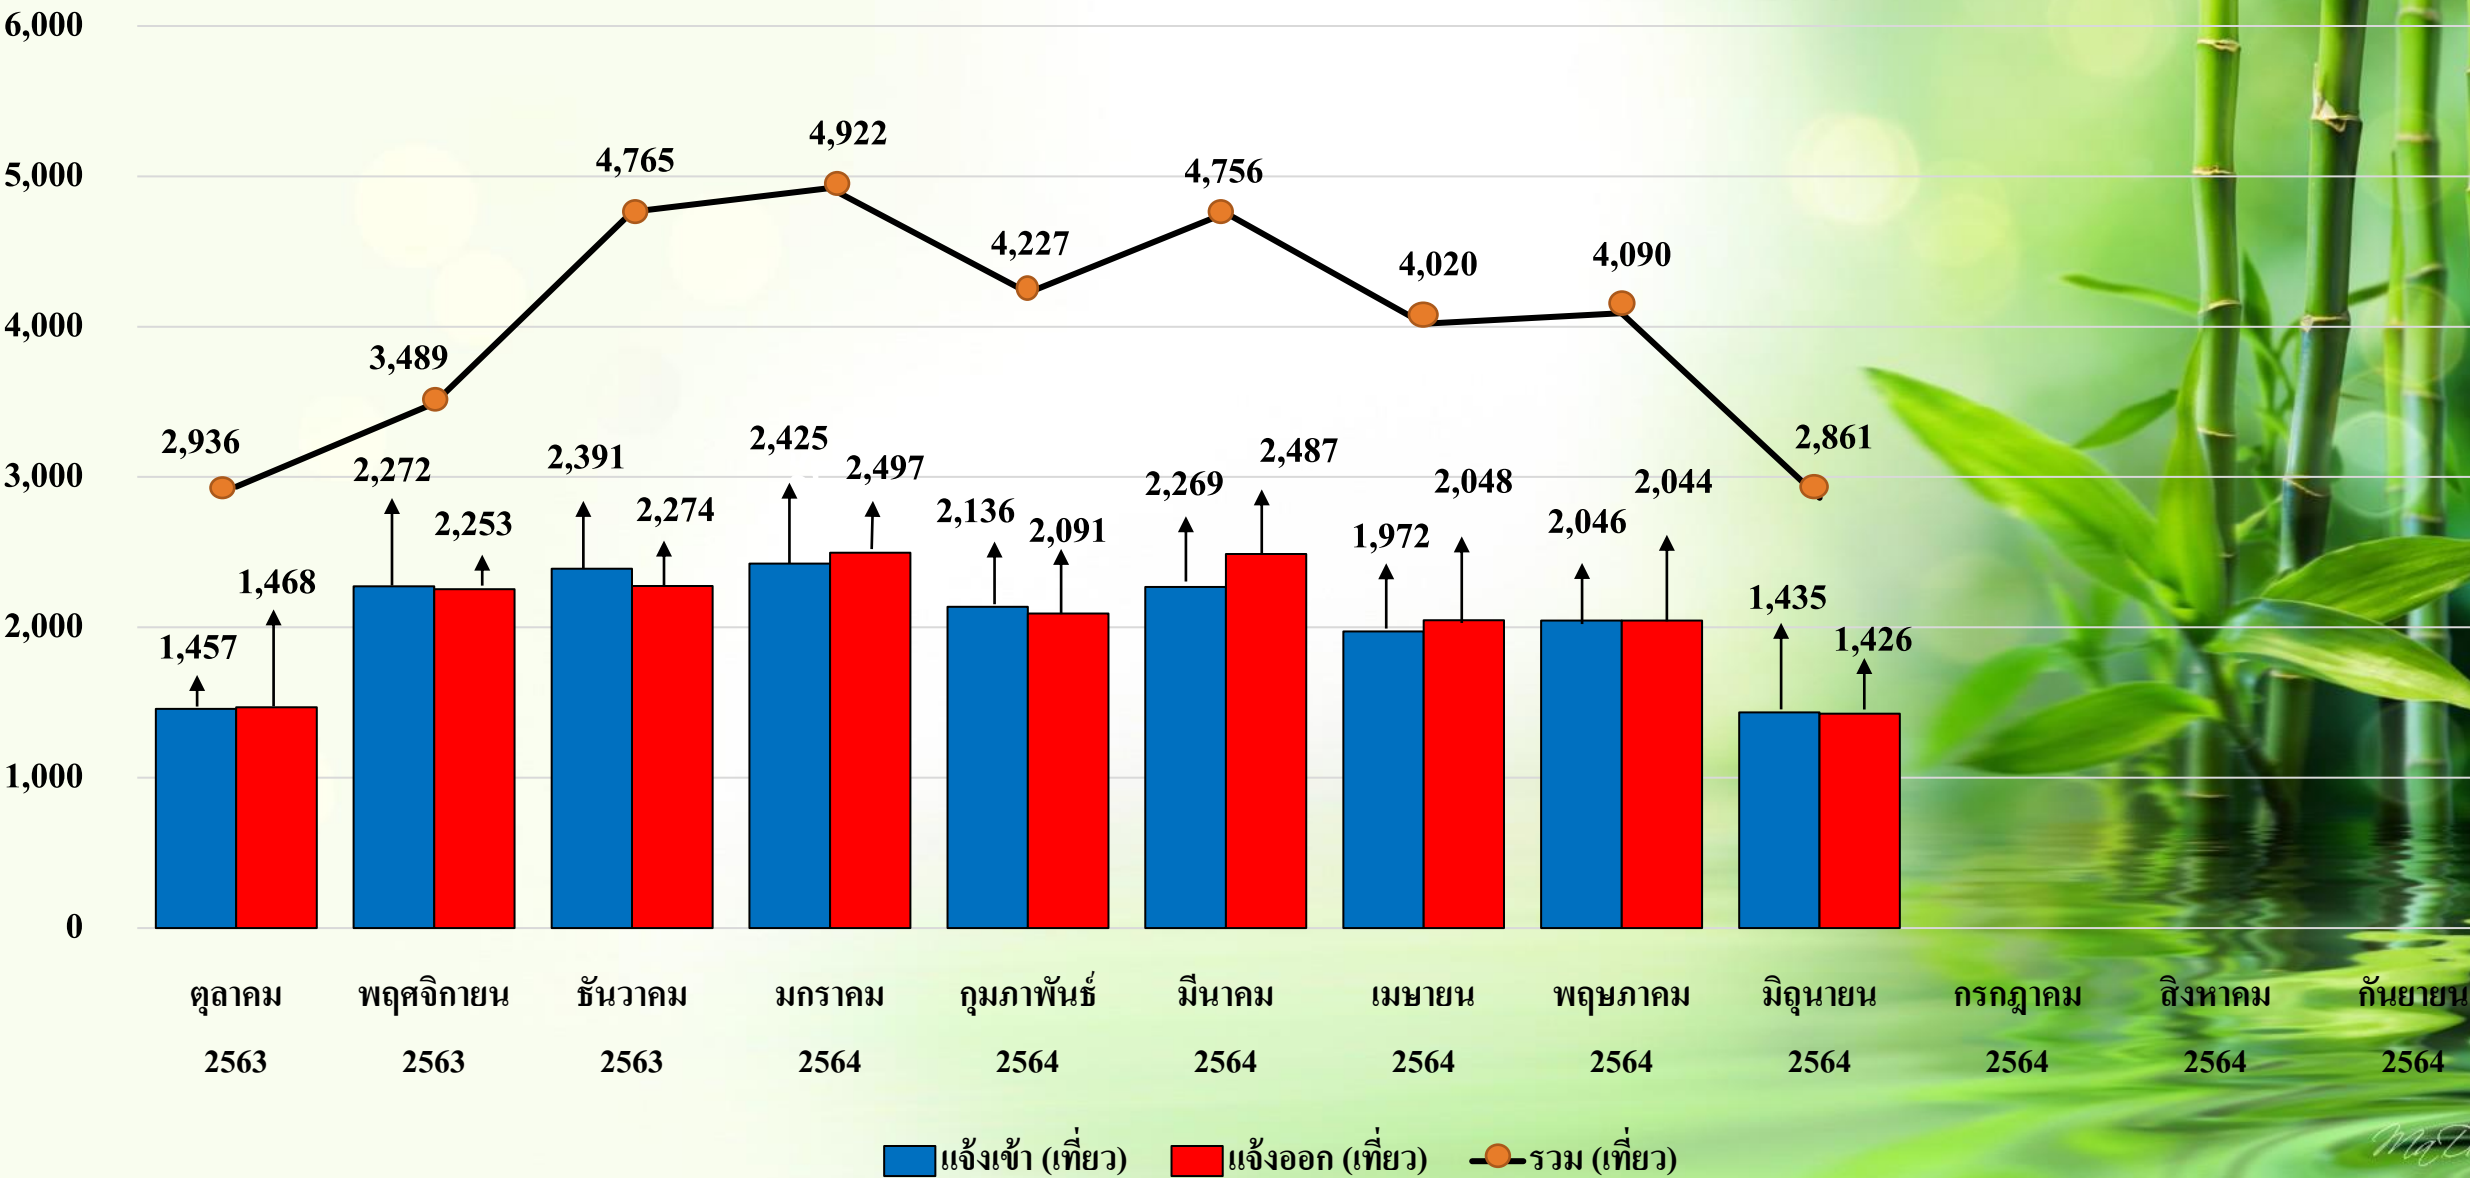

ศูนย์บริหารจัดการด่านตรวจประมงเขต ๑๐ (พังงา) สถิติการแจ้งเข้า-ออก เรือประมง ปีงบประมาณ 2564

MaDover

ศูนย์บริหารจัดการด่านตรวจประมงเขต ๑๐ (พังงา) สถิติการสั่งตรวจเรือประมง เข้า-ออก ปังนประมาณ 2564