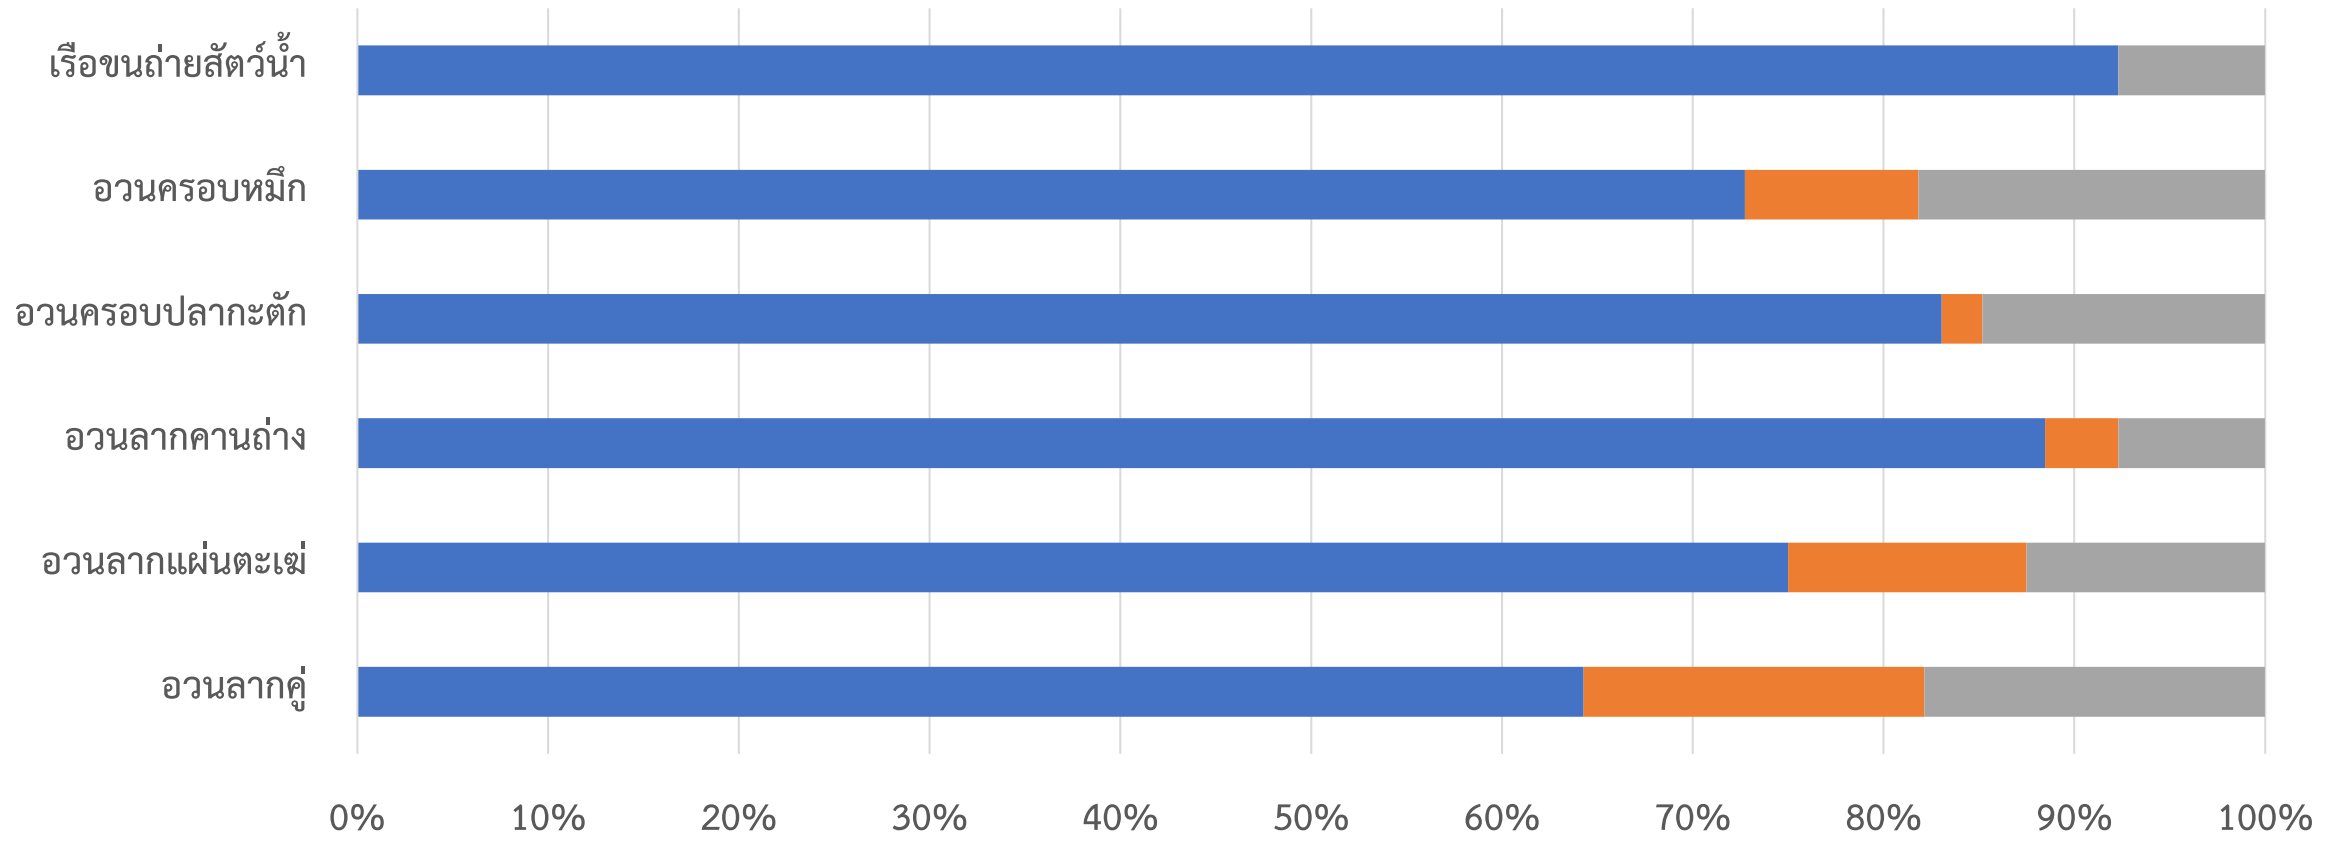

ผลการปฏิบัติงานตรวจสอบเรือประมง ด้านตรวจประมงจันทบุรี ประจำเดือนธันวาคม 2563

ผลการปฏิบัติงานตรวจสอบเรือประมง แยกชนิดเครื่องมือ เดือนธันวาคม 2563

	อวนลากคู่	อวนลากแผ่นตะเฆ่	อวนลากคานถ่าง	อวนครอบปลากะตัก	อวนครอบหมึก	เรือขนถ่ายสัตว์น้ำ
■ จำนวนเรือที่แจ้งเข้า-ออก (ครั้ง)	36	6	115	353	64	12
■ จำนวนเรือแจ้งออกที่ตรวจ (ครั้ง)	10	1	5	9	8	0
■ จำนวนเรือแจ้งเข้าที่ตรวจ (ครั้ง)	10	1	10	63	16	1