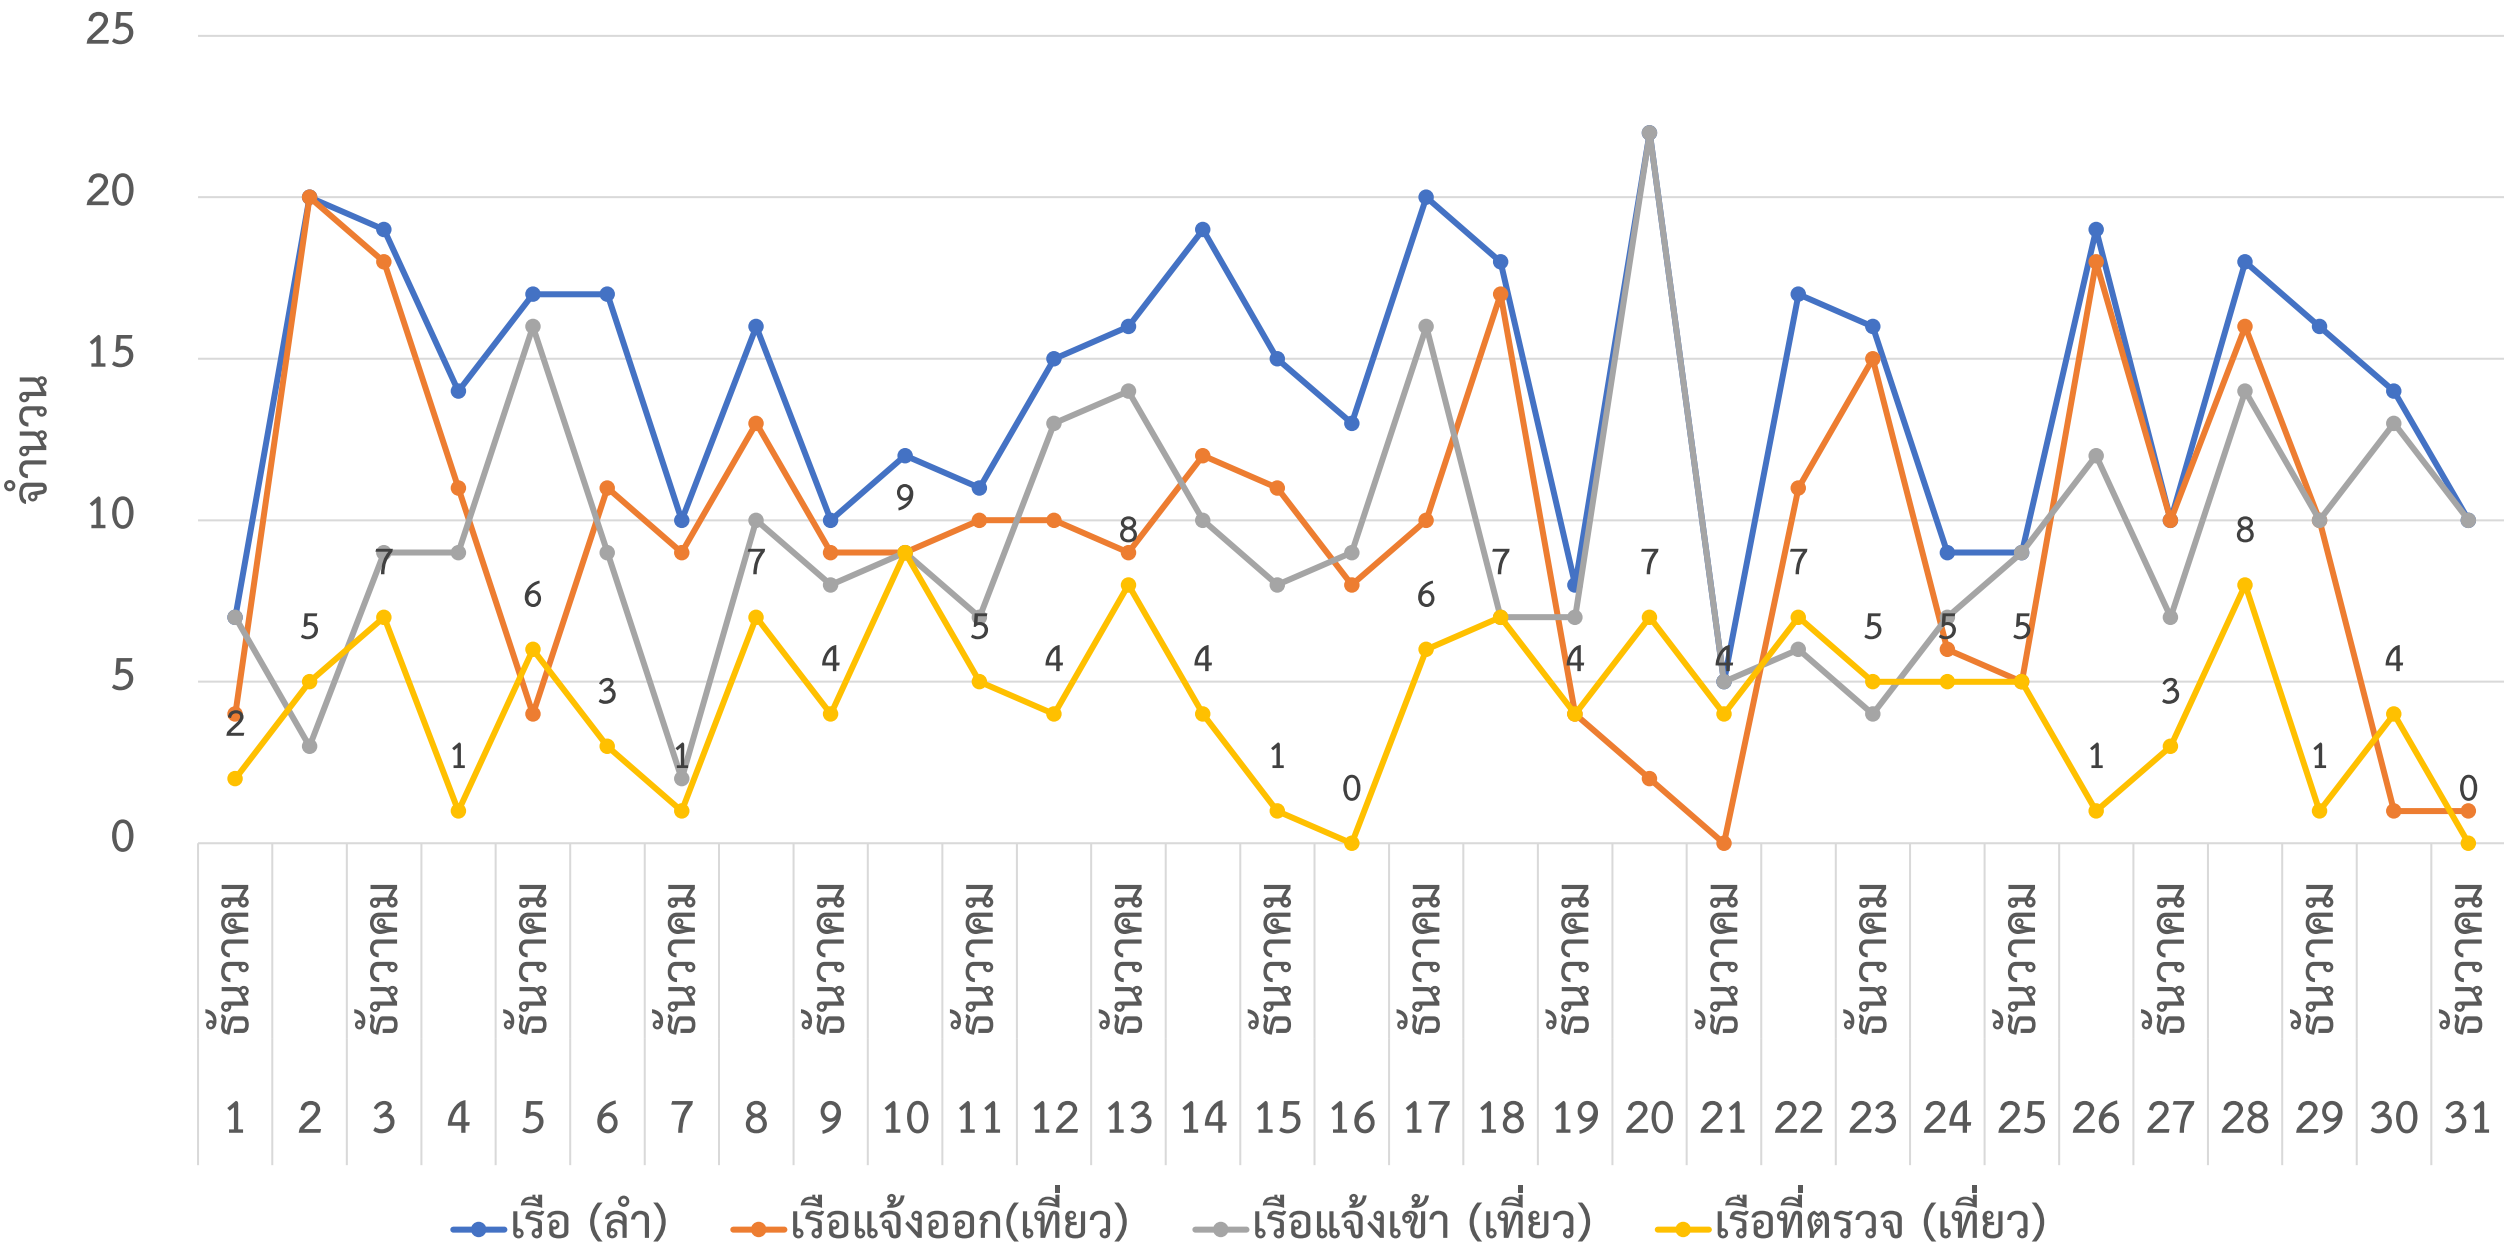

ผลการปฏิบัติงานตรวจสอบเรือประมง ด้านตรวจประมงจันทบุรี ประจำเดือนธันวาคม 2563

ผลการปฏิบัติงานตรวจสอบเรือประมง แยกชนิดเครื่องมือ เดือนธันวาคม 2563

	อวนลากคู่	อวนลากแผ่นตะเฆ่	อวนลากคานถ่าง	อวนครอบปลากะตัก	อวนครอบหมึก	เรือขนถ่ายสัตว์น้ำ
■ จำนวนเรือที่แจ้งเข้า-ออก (ครั้ง)	36	6	115	353	64	12
■ จำนวนเรือแจ้งออกที่ตรวจ (ครั้ง)	10	1	5	9	8	0
■ จำนวนเรือแจ้งเข้าที่ตรวจ (ครั้ง)	10	1	10	63	16	1

■ จำนวนเรือที่แจ้งเข้า-ออก (ครั้ง)
 ■ จำนวนเรือแจ้งออกที่ตรวจ (ครั้ง)
 ■ จำนวนเรือแจ้งเข้าที่ตรวจ (ครั้ง)

20 ธ.ค. 2020 19:11:11
12.5425N 101.9502E

ช่วย เชมท
ตามสี ตะกาด
สี เกอทา โ
จันทบุรี

ด้านตรวจประมงจันทบุรี

28 ธ.ค. 2563 07:36:53
12.550210° N, 101.957314° E

22 ธ.ค. 2563 11:36:29
12.481557° N, 102.062044° E
จันทบุรี

20 Dec 2020 09:48:41
fishing pie
Tambon Bang Kacha
Amphoe Laem Sing
Chang Wat Chantaburi

27 Dec 2020 07:46:56
52/4 Khem Nu Alley
Tambon Takat Ngai
Amphoe Tha Ma
Chang Wat Chantaburi

2020.12.20 (Sat) 07:30 (AM)