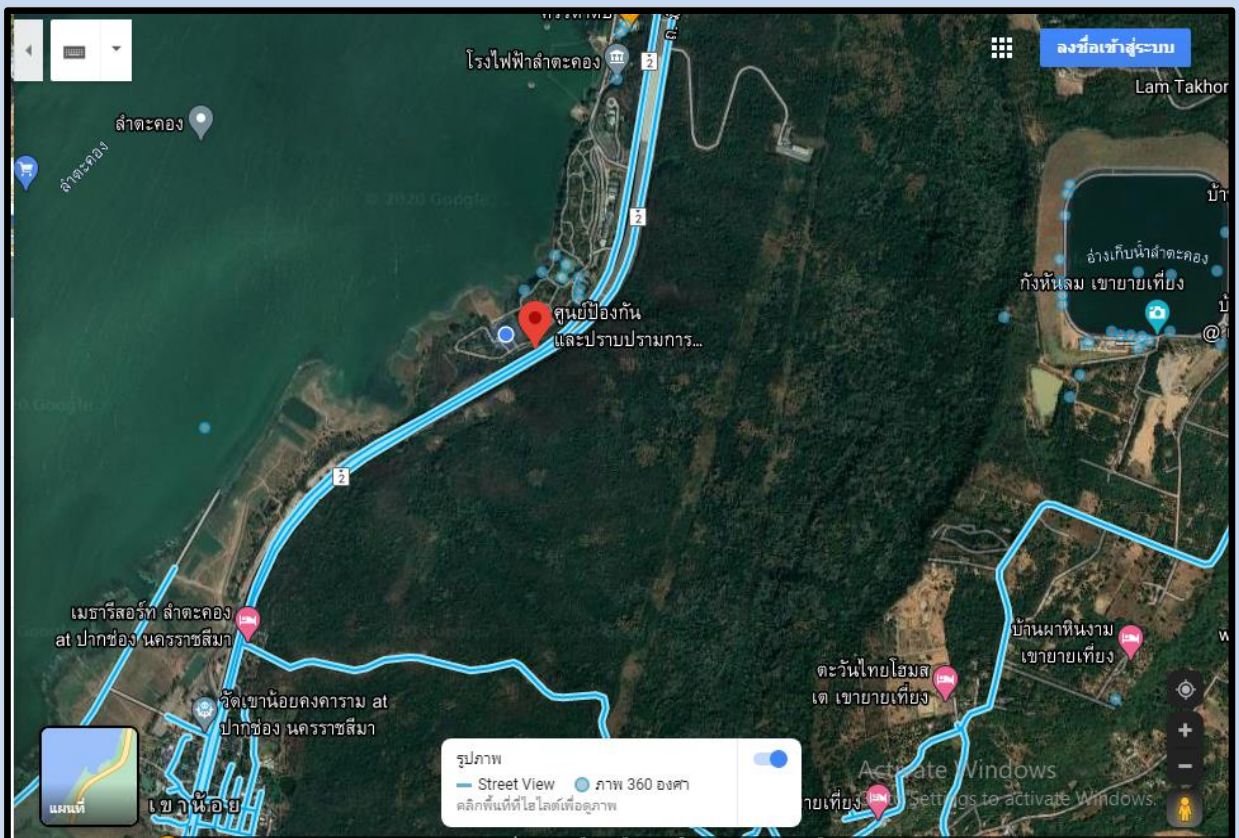

ที่ตั้งของหน่วยงาน

📖 ศูนย์ป้องกันและปราบปรามประมงน้ำจืดนครราชสีมา
เลขที่ ๙ หมู่ ๑๒ ถนนมิตรภาพ ตำบลหนองสาหร่าย อำเภอปากช่อง
จังหวัดนครราชสีมา ๓๐๑๓๐
โทร. ๐๘ ๑๘๓๕ ๑๕๐๗
E-mail : lamtakhong_fisheries@hotmail.com

➤ ศูนย์ป้องกันและปราบปรามประมงน้ำจืดนครราชสีมา
กองตรวจการประมง กรมประมง กระทรวงเกษตรและสหกรณ์

➤ แผนที่ศูนย์ป้องกันและปราบปรามประมงน้ำจืดนครราชสีมา
Latitude : ๑๔.๘๐๒๐๓๓๖ Longitude : ๑๐๑.๕๓๔๙๒๖๘

ที่ตั้งหน่วยในสังกัด

➡ แผนที่หน่วยป้องกันและปราบปรามประมงน้ำจืดเขื่อนลำนางรอง (บุรีรัมย์)
Latitude : ๑๔.๒๙๕๙๗๕๓ Longitude : ๑๐๒.๗๕๗๖๔๗๑

ที่ตั้งหน่วยในสังกัด

📖 หน่วยป้องกันและปราบปรามประมงน้ำจืดเขื่อนสิรินธร (อุบลราชธานี)
เลขที่ ๑ ตำบลฝางคำ อำเภอสิรินธร จังหวัดอุบลราชธานี ๓๔๓๕๐
โทร. ๐ ๔๕๒๕ ๓๙๕๓
E-mail : lamdom๑๗@gmail.com

➤ แผนที่หน่วยป้องกันและปราบปรามประมงน้ำจืดเขื่อนปากมูล (อุบลราชธานี)

Latitude : ๑๔.๘๐๑๔๔๘๗

Longitude : ๑๐๑.๕๓๕๓๖๖๖