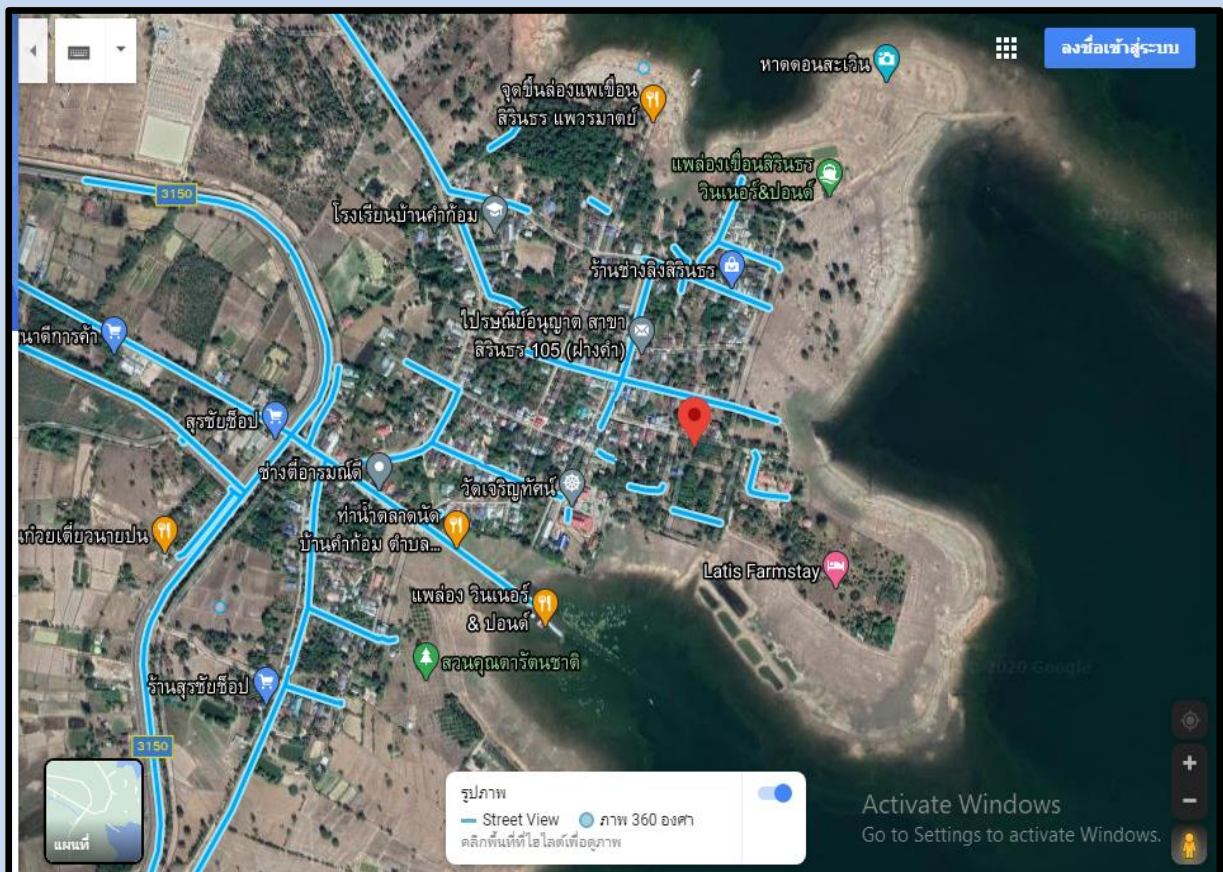

➡ แผนที่หน่วยป้องกันและปราบปรามประมงน้ำจืดเขื่อนลำนางรอง (บุรีรัมย์)
Latitude : ๑๔.๒๙๕๙๗๕๓ Longitude : ๑๐๒.๗๕๗๖๔๗๑

ที่ตั้งหน่วยในสังกัด

📖 หน่วยป้องกันและปราบปรามประมงน้ำจืดเขื่อนสิรินธร (อุบลราชธานี)
เลขที่ ๑ ตำบลฝางคำ อำเภอสิรินธร จังหวัดอุบลราชธานี ๓๔๓๕๐
โทร. ๐ ๔๕๒๕ ๓๙๕๓
E-mail : lamdom๑๗@gmail.com

➡ หน่วยป้องกันและปราบปรามประมงน้ำจืดเขื่อนสิรินธร (อุบลราชธานี)
ศูนย์ป้องกันและปราบปรามประมงน้ำจืดนครราชสีมา กองตรวจการประมง
กรมประมง กระทรวงเกษตรและสหกรณ์

➡ แผนที่หน่วยป้องกันและปราบปรามประมงน้ำจืดเขื่อนสิรินธร (อุบลราชธานี)
Latitude : ๑๕.๑๕๑๙๔๖๙ Longitude : ๑๐๕.๓๖๐๒๔๔๒

➤ แผนที่หน่วยป้องกันและปราบปรามประมงน้ำจืดเขื่อนปากมูล (อุบลราชธานี)

Latitude : ๑๔.๘๐๑๔๔๘๗

Longitude : ๑๐๑.๕๓๕๓๖๖๖