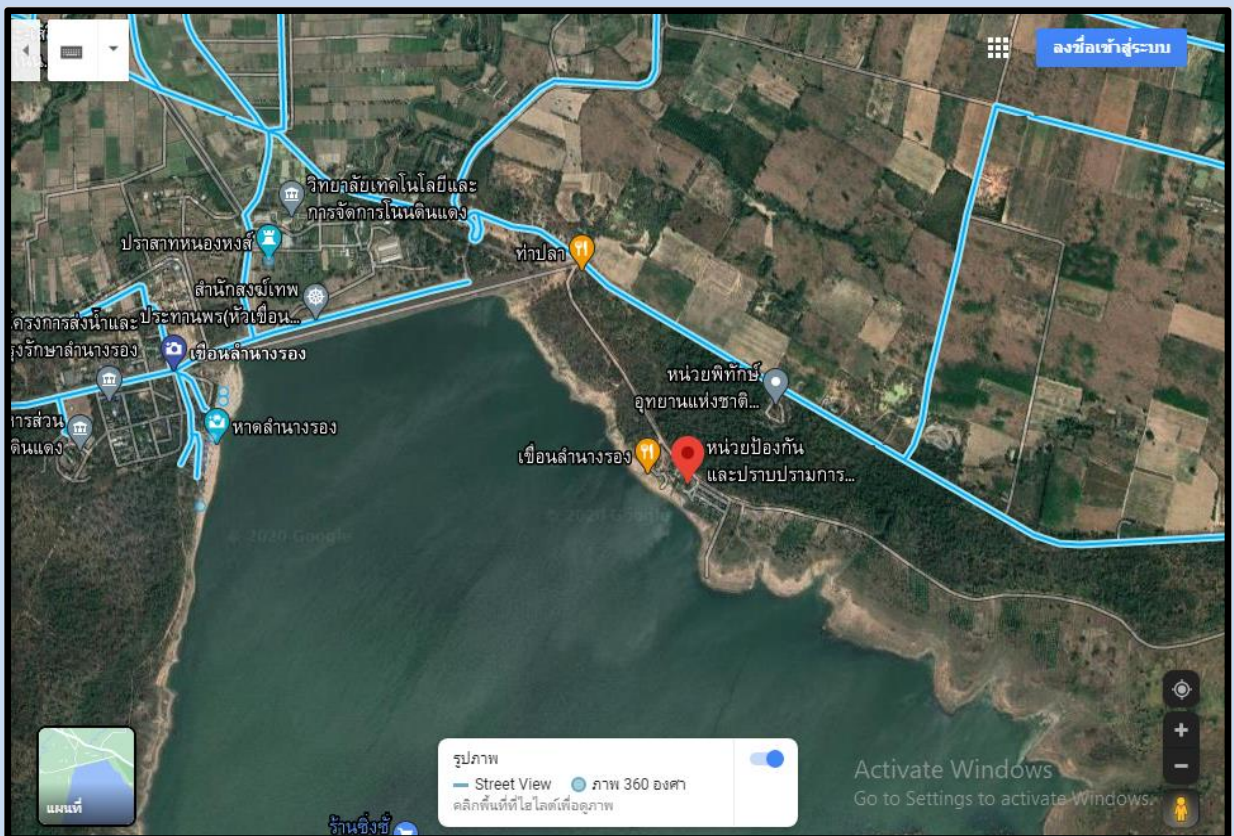

ที่ตั้งของหน่วยงาน

📖 ศูนย์ป้องกันและปราบปรามประมงน้ำจืดนครราชสีมา
เลขที่ ๙ หมู่ ๑๒ ถนนมิตรภาพ ตำบลหนองสาหร่าย อำเภอปากช่อง
จังหวัดนครราชสีมา ๓๐๑๓๐
โทร. ๐๘ ๑๘๓๕ ๑๕๐๗
E-mail : lamtakhong_fisheries@hotmail.com

➤ ศูนย์ป้องกันและปราบปรามประมงน้ำจืดนครราชสีมา
กองตรวจการประมง กรมประมง กระทรวงเกษตรและสหกรณ์

➤ แผนที่ศูนย์ป้องกันและปราบปรามประมงน้ำจืดนครราชสีมา
Latitude : ๑๔.๘๐๒๐๓๓๖ Longitude : ๑๐๑.๕๓๔๙๒๖๘

ที่ตั้งหน่วยในสังกัด

➡ แผนที่หน่วยป้องกันและปราบปรามประมงน้ำจืดเขื่อนลำนางรอง (บุรีรัมย์)
Latitude : ๑๔.๒๙๕๙๗๕๓ Longitude : ๑๐๒.๗๕๗๖๔๗๑

ที่ตั้งหน่วยในสังกัด

📖 หน่วยป้องกันและปราบปรามประมงน้ำจืดเขื่อนสิรินธร (อุบลราชธานี)
เลขที่ ๑ ตำบลฝางคำ อำเภอสิรินธร จังหวัดอุบลราชธานี ๓๔๓๕๐
โทร. ๐ ๔๕๒๕ ๓๙๕๓
E-mail : lamdom๑๗@gmail.com

➤ แผนที่หน่วยป้องกันและปราบปรามประมงน้ำจืดเขื่อนปากมูล (อุบลราชธานี)

Latitude : ๑๔.๘๐๑๔๔๘๗

Longitude : ๑๐๑.๕๓๕๓๖๖๖