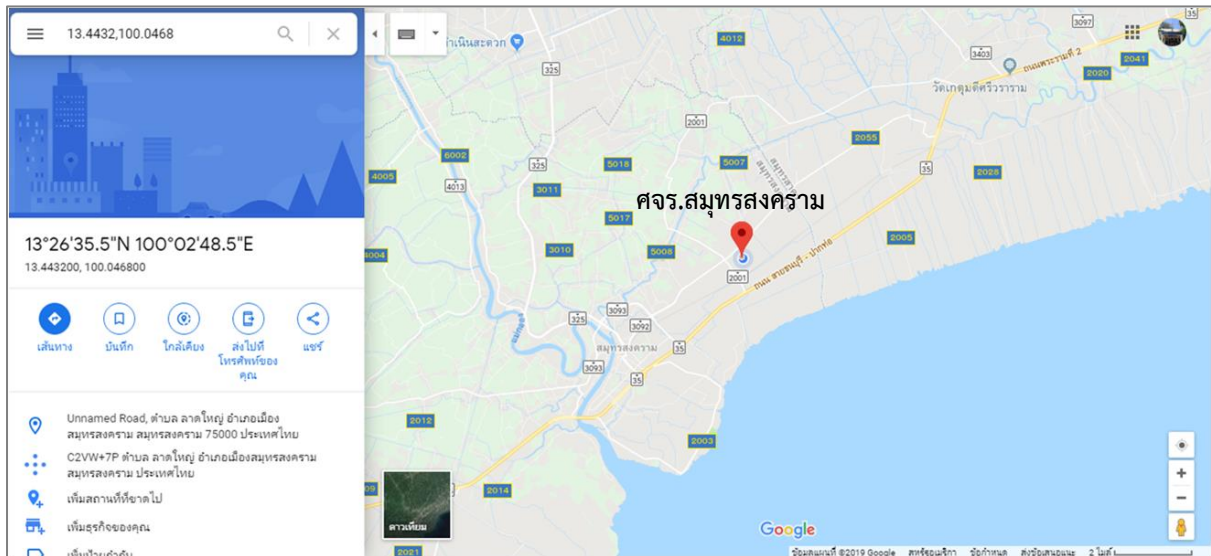

สถานที่ตั้งศูนย์ควบคุมการแจ้งเข้า-ออกเรือประมง สมุทรสงคราม

ศูนย์ควบคุมการแจ้งเข้า-ออกเรือประมงสมุทรสงคราม ตั้งอยู่ที่ สถานีวิทยุประมงชายฝั่ง ๑๓๖ ม.๑๑ ต.ลาดใหญ่ อ.เมือง จ.สมุทรสงคราม ๗๕๐๐๐ มีเขตพื้นที่ความรับผิดชอบตลอดแนวชายฝั่งสมุทรสงคราม

สถานที่ตั้งศูนย์ควบคุมการแจ้งเข้า-ออกเรือประมง สมุทรสงคราม