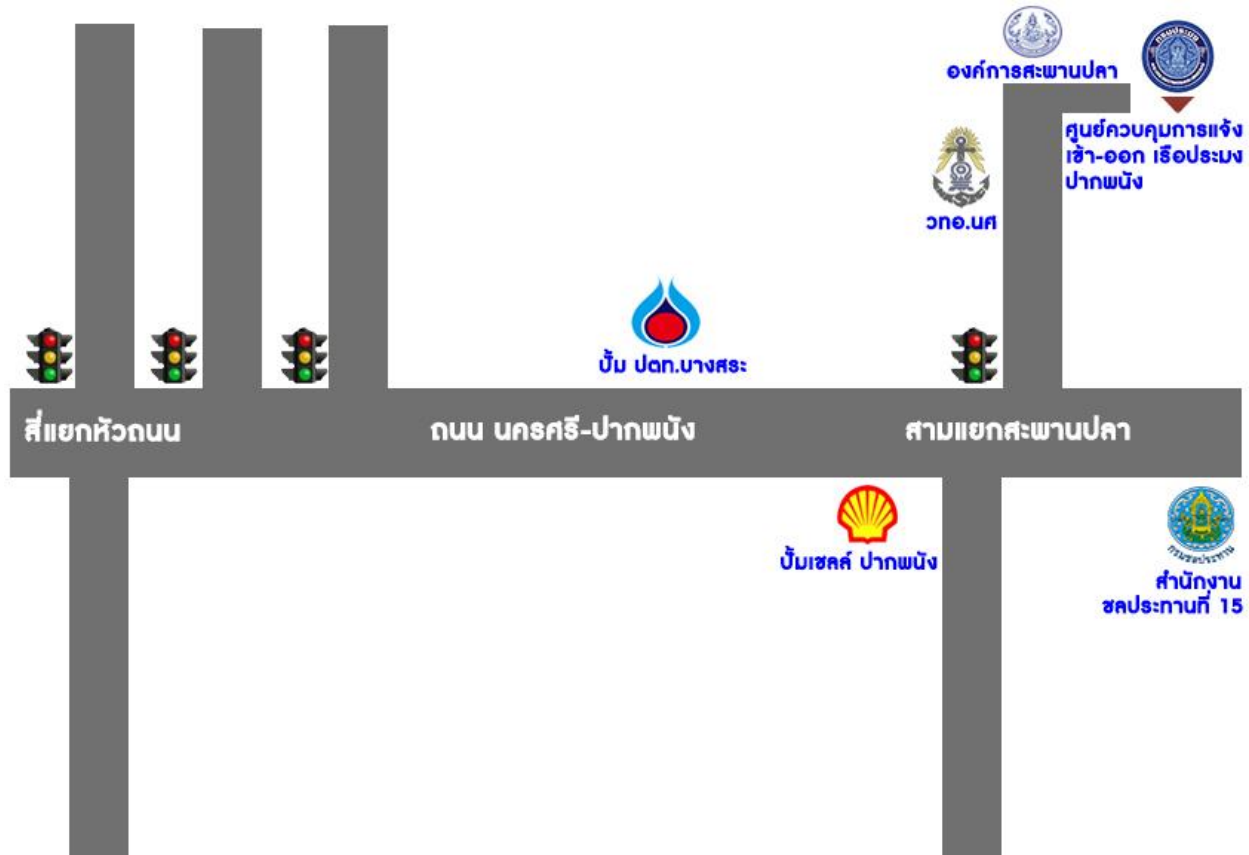

ศูนย์ควบคุมการแจ้งเข้า-ออก เรือประมงปากพนัง

๑๔๗ หมู่ที่ ๔ ตำบลปากพนังฝั่งตะวันตก อำเภอปากพนัง จังหวัดนครศรีธรรมราช

๐๗๕ ๔๔๔๒๔๐  ๐๖๓ ๕๓๘๖๔๕๙

pipo_pakphanang@hotmail.com

latitude: ๘.๓๗๓๘๑๑ longitude: ๑๐๐.๑๖๗๑๕๑๓

จุดตรวจเรือประมงส่วนหน้า หัวไทร

เลขที่ ๓๐๒/๒ หมู่ที่ ๓ ตำบลหน้าستن อำเภอหัวไทร จังหวัดนครศรีธรรมราช

๐๙๓ ๖๒๖๕๒๔

latitude :๘.๑๑๘๓๐๔ longitude: ๑๐๐.๓๑๖๖๑๒