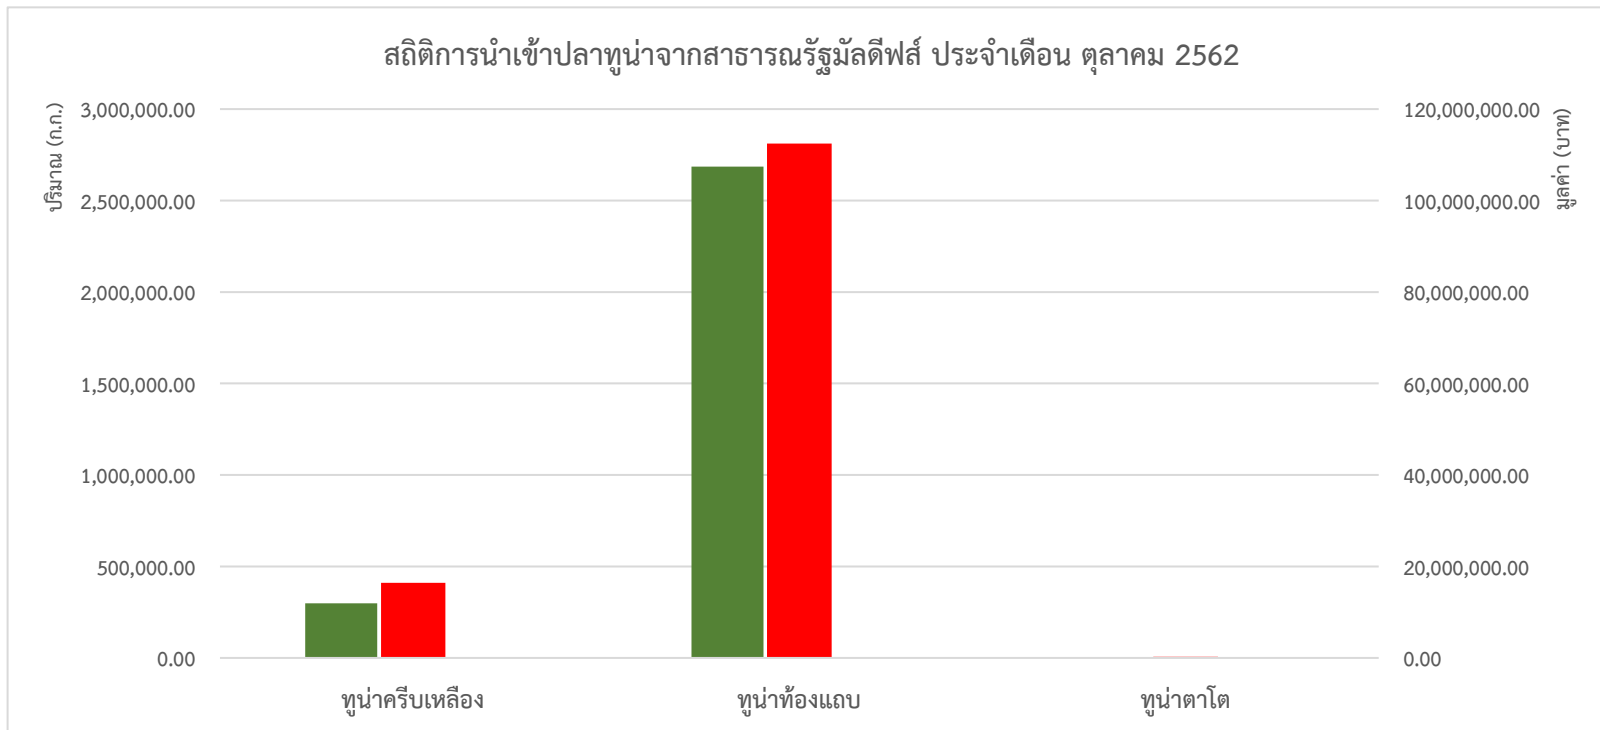

ข้อมูลสถิติการนำเข้าปลาทูน่าจากสาธารณรัฐมัลดีฟส์ เดือน ตุลาคม 2562

ประเภทสัตว์น้ำ(ชื่อไทย)	ชื่อสามัญอังกฤษ	ชื่อวิทยาศาสตร์	ต.ค.	
			ปริมาณ(ก.ก)	มูลค่า(บาท)
ทูน่าครีบลีลอง	Tuna Yellowfin	<i>Thunnus albacares</i>	298,887.00	16,441,899.00
ทูน่าทองแถบ	Skipjack	<i>Katsuwonus pelamis</i>	2,685,082.00	112,473,710.00
ทูน่าตาโต	Bigeye	<i>Thunnus obesus</i>	4,811.00	280,900.00
โอลาย	Bonito	<i>Euthynnus affinis</i>	-	-
โอค้ำ	Longtail tuna	<i>Thunnus tonggol</i>	-	-
ทูน่าอัลบาคอร์	Albacore	<i>Thunnus alalunga</i>	-	-
รวม			2,988,780.00	129,196,509.00