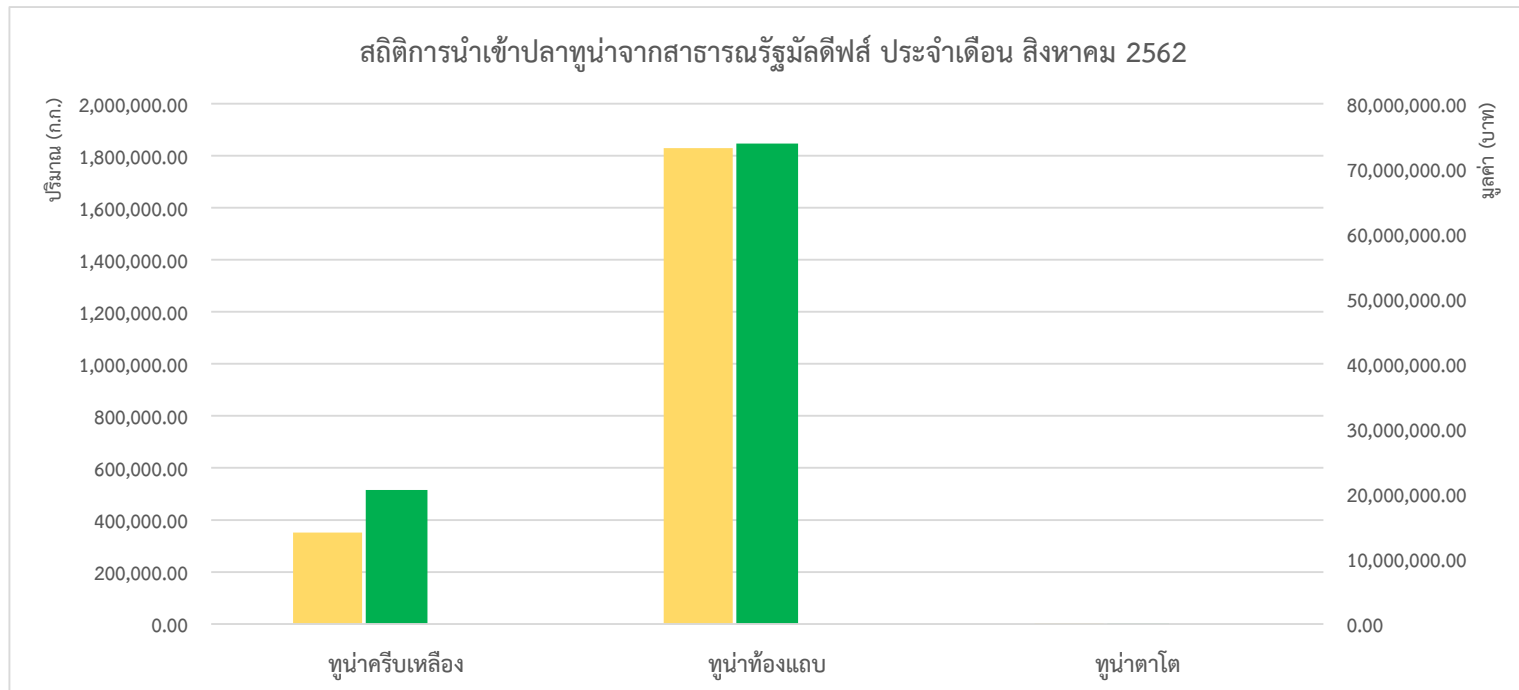

ข้อมูลสถิติการนำเข้าปลาทูน่าจากสาธารณรัฐมัลดีฟส์ เดือน สิงหาคม 2562				
ประเภทสัตว์น้ำ (ชื่อไทย)	ชื่อสามัญอังกฤษ	ชื่อวิทยาศาสตร์	ส.ค.	
			ปริมาณ(ก.ก)	มูลค่า(บาท)
ทูน่าครีบลีลอง	Tuna Yellowfin	<i>Thunnus albacares</i>	351,640.00	20,610,000.00
ทูน่าทองแถบ	Skipjack	<i>Katsuwonus pelamis</i>	1,828,820.00	73,870,000.00
ทูน่าตาโต	Bigeye	<i>Thunnus obesus</i>	3,110.00	100,000.00
โอลาย	Bonito	<i>Euthynnus affinis</i>	-	-
โอตัว	Longtail tuna	<i>Thunnus tonggol</i>	-	-
ทูน่าอัลบาคอร์	Albacore	<i>Thunnus alalunga</i>	-	-
รวม			2,183,570.00	94,580,000.00