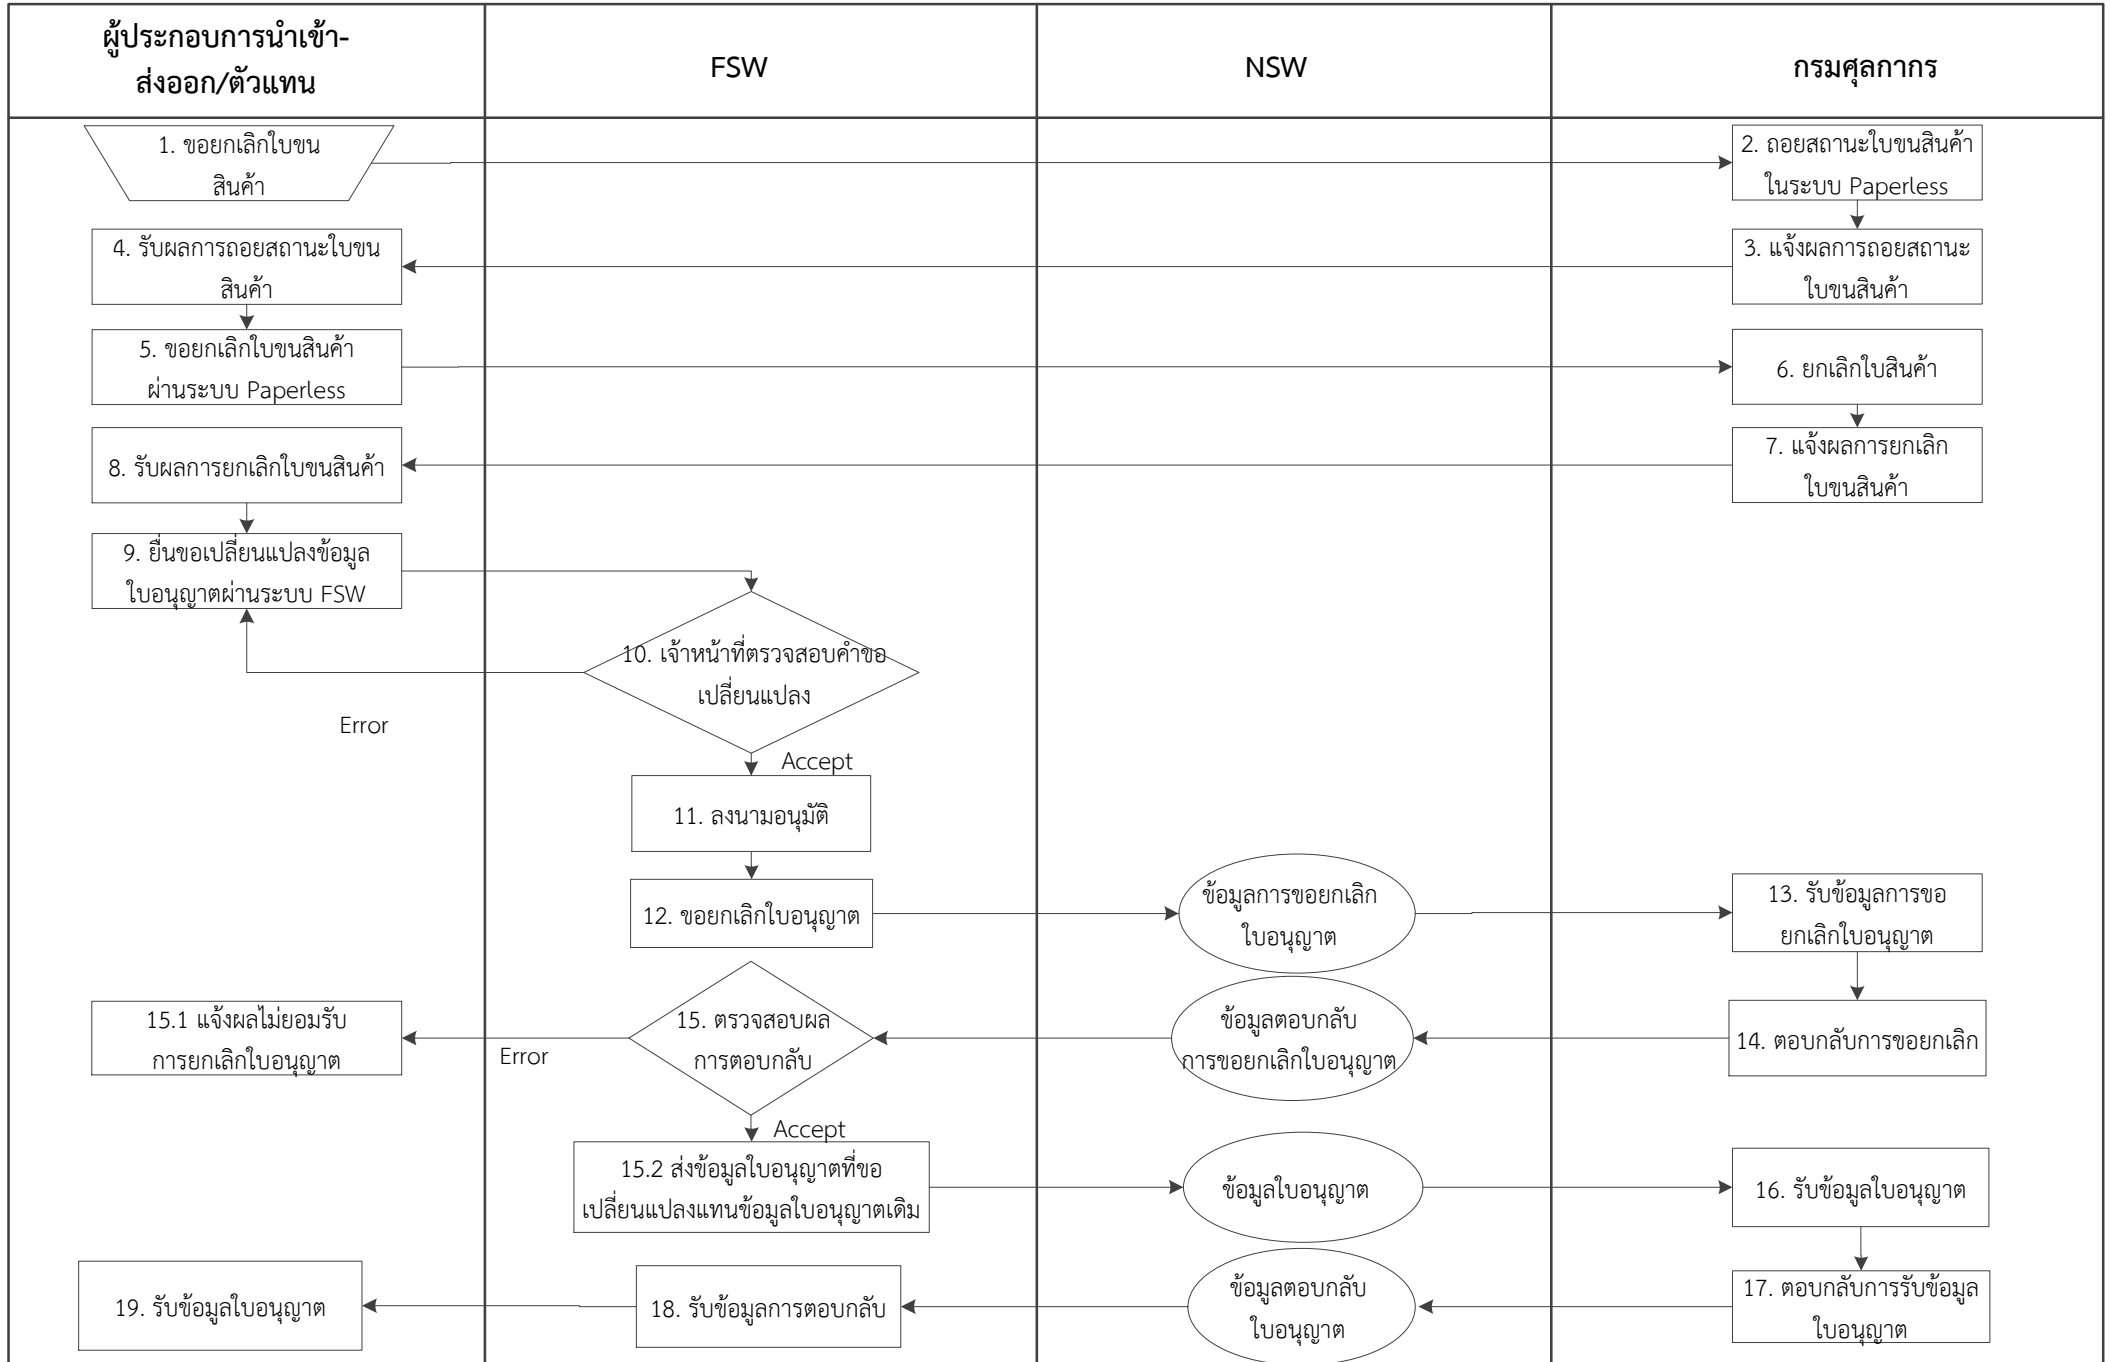

ขั้นตอนการแก้ไขเปลี่ยนแปลงข้อมูลใบอนุญาตในระบบ FSW (กรณียังไม่ทำใบขนสินค้า)

ขั้นตอนการแก้ไขเปลี่ยนแปลงข้อมูลใบอนุญาตในระบบ FSW (กรณีทำใบขนสินค้าแล้ว-ใบขนยกเว้นอากร)

ขั้นตอนการแก้ไขเปลี่ยนแปลงข้อมูลใบอนุญาตในระบบ FSW (กรณีทำใบอนุญาตแล้ว-ใบขนชำระอากร)