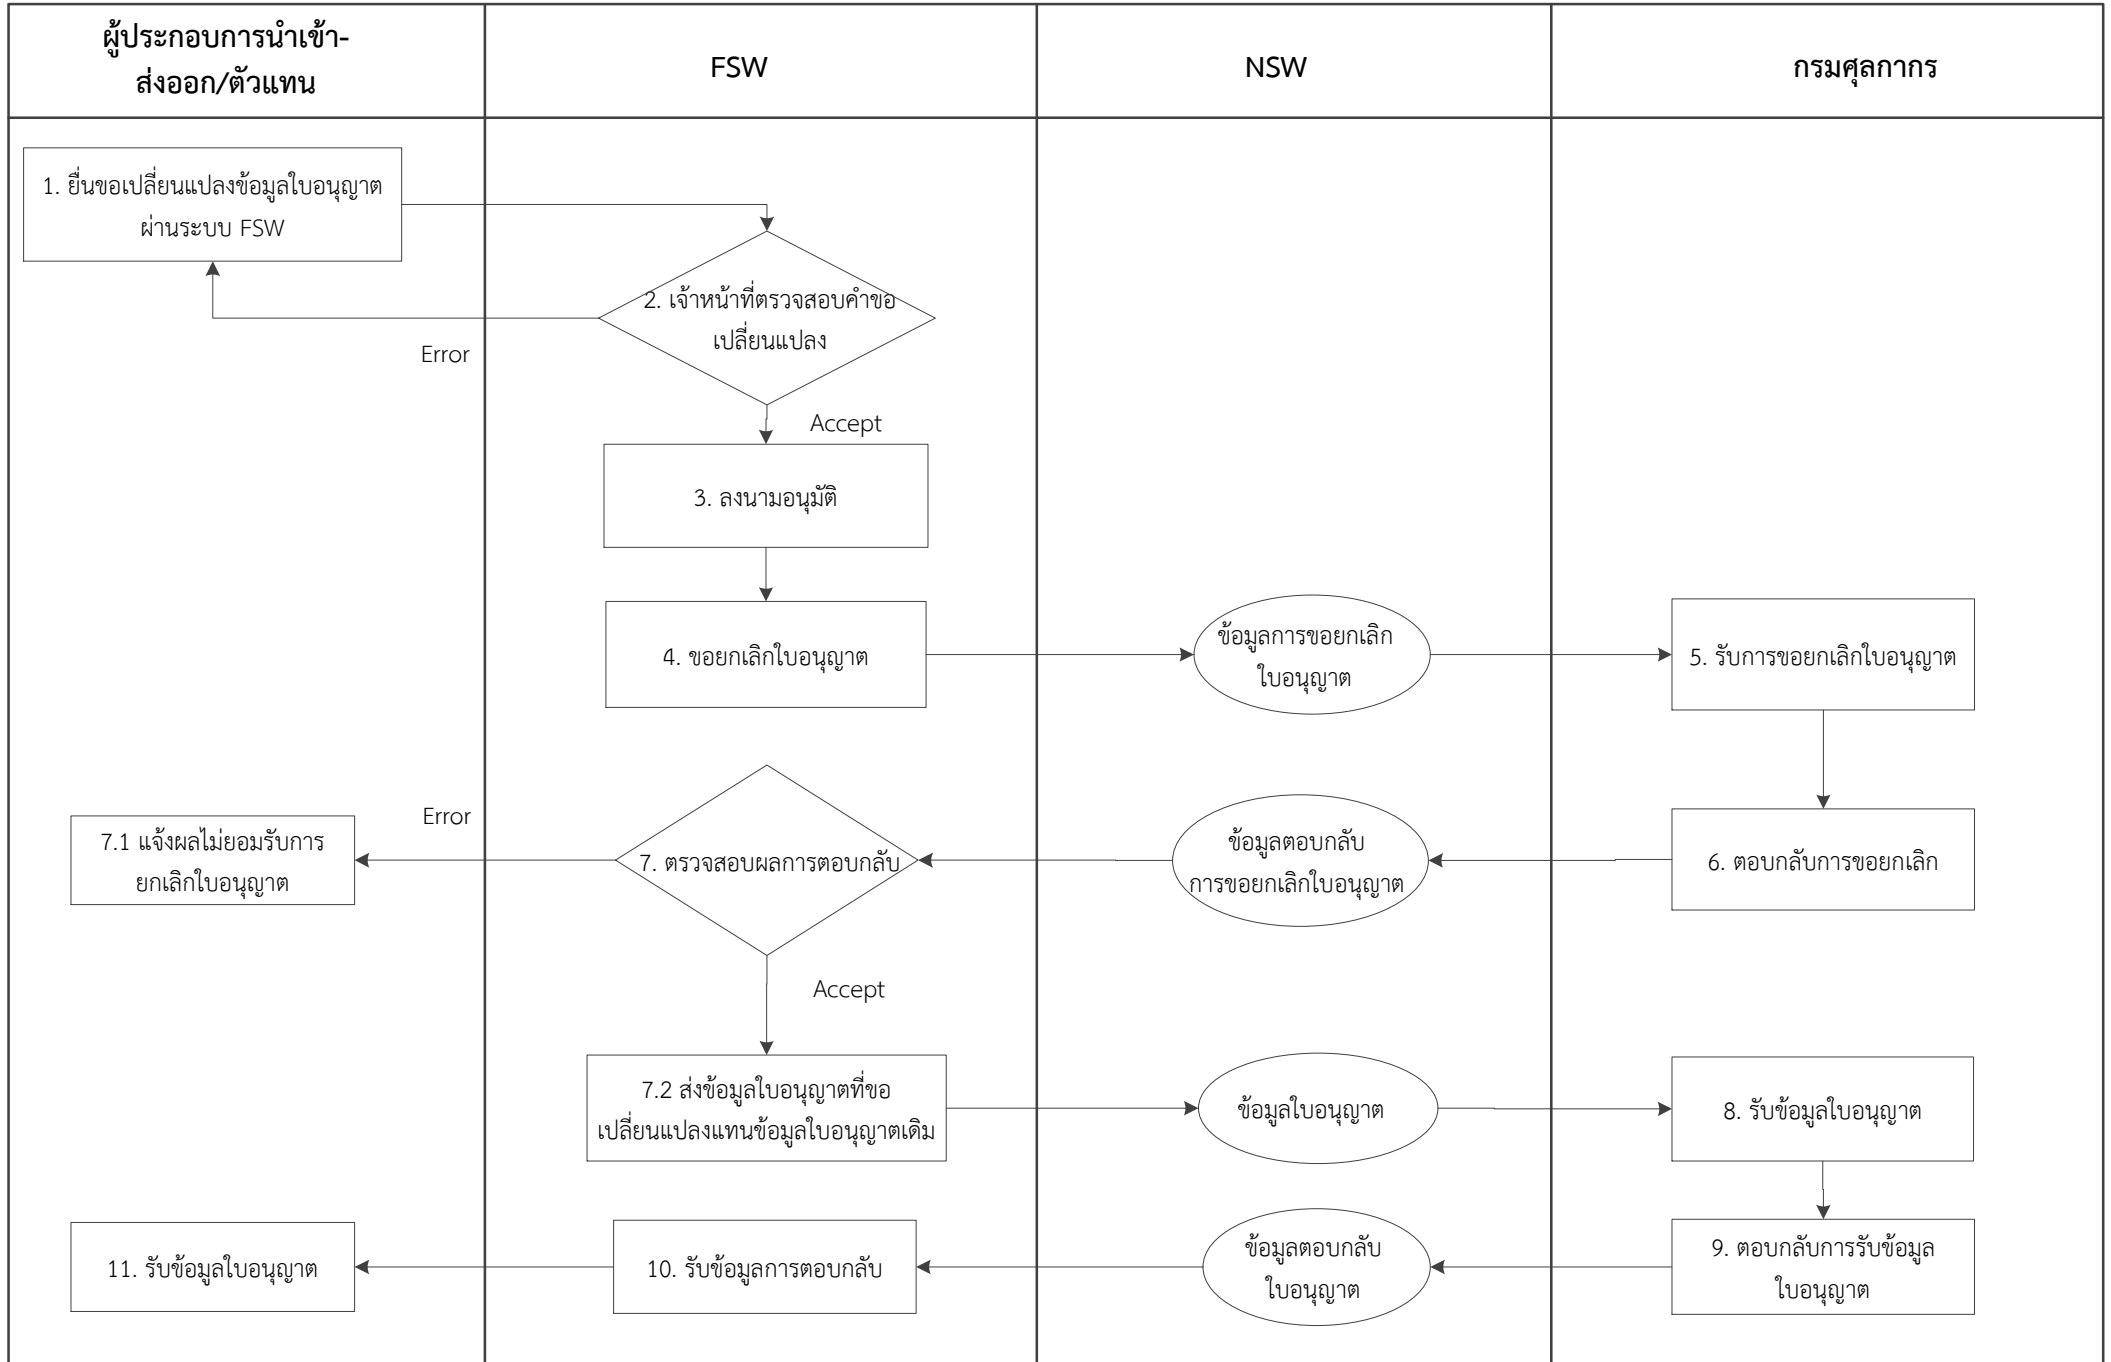

ขั้นตอนการแก้ไขเปลี่ยนแปลงข้อมูลใบอนุญาตในระบบ FSW (กรณียังไม่ทำใบขนสินค้า)

ขั้นตอนการแก้ไขเปลี่ยนแปลงข้อมูลใบอนุญาตในระบบ FSW (กรณีทำใบขนสินค้าแล้ว-ใบขนยกเว้นอากร)

ขั้นตอนการแก้ไขเปลี่ยนแปลงข้อมูลใบอนุญาตในระบบ FSW (กรณีทำใบอนุญาตแล้ว-ใบขนชำระอากร)