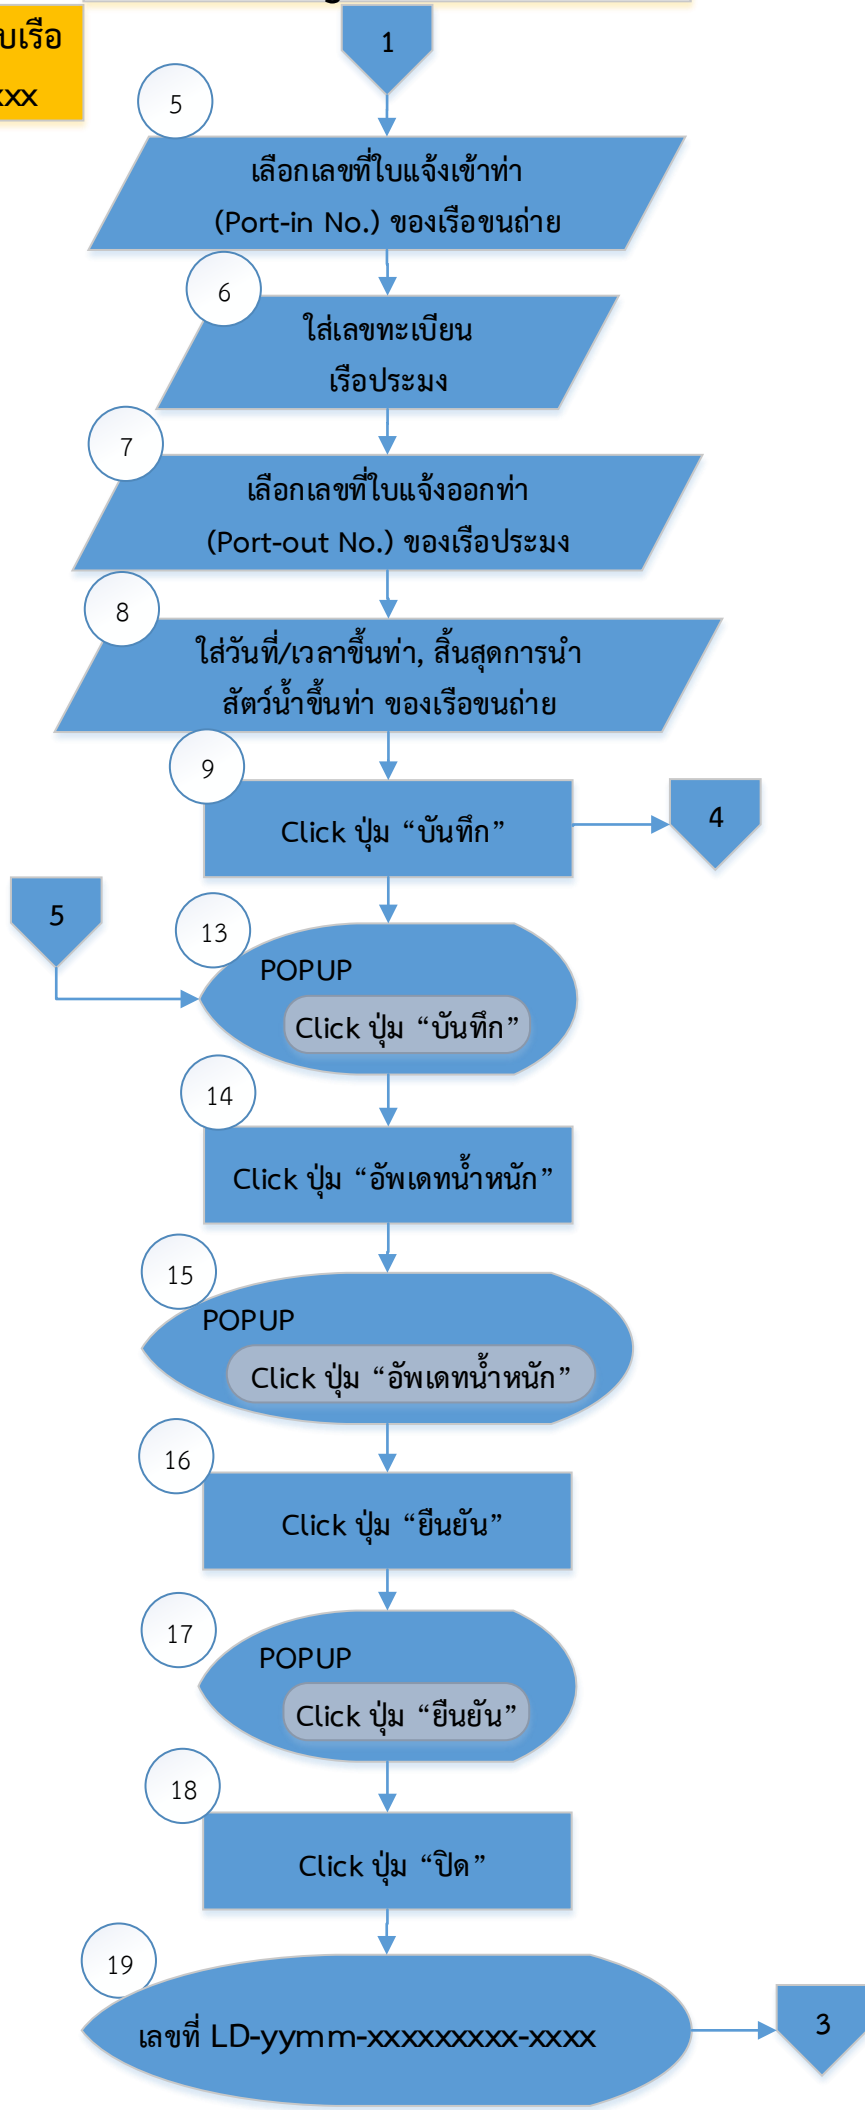

Landing Declaration

บทบาท - เจ้าหน้าที่ทำเทียบเรือ
LD-yymm-xxxxxxxx-xxxx

Landing Declaration

บทบาท - เจ้าหน้าที่ท่าเทียบเรือ
LD-yymm-xxxxxxxx-xxxx

Landing Declaration

บทบาท - เจ้าหน้าที่ทำเทียบเรือ
LD-yymm-xxxxxxxx-xxxx

Landing Declaration

บทบาท - เจ้าหน้าที่ท่าเทียบเรือ
LD-yymm-xxxxxxxx-xxxx

Landing Declaration

บทบาท - เจ้าหน้าที่กรมประมง
ศูนย์ PIPO

Landing Declaration

บทบาท - เจ้าหน้าที่กรมประมง
ศูนย์ PIPO