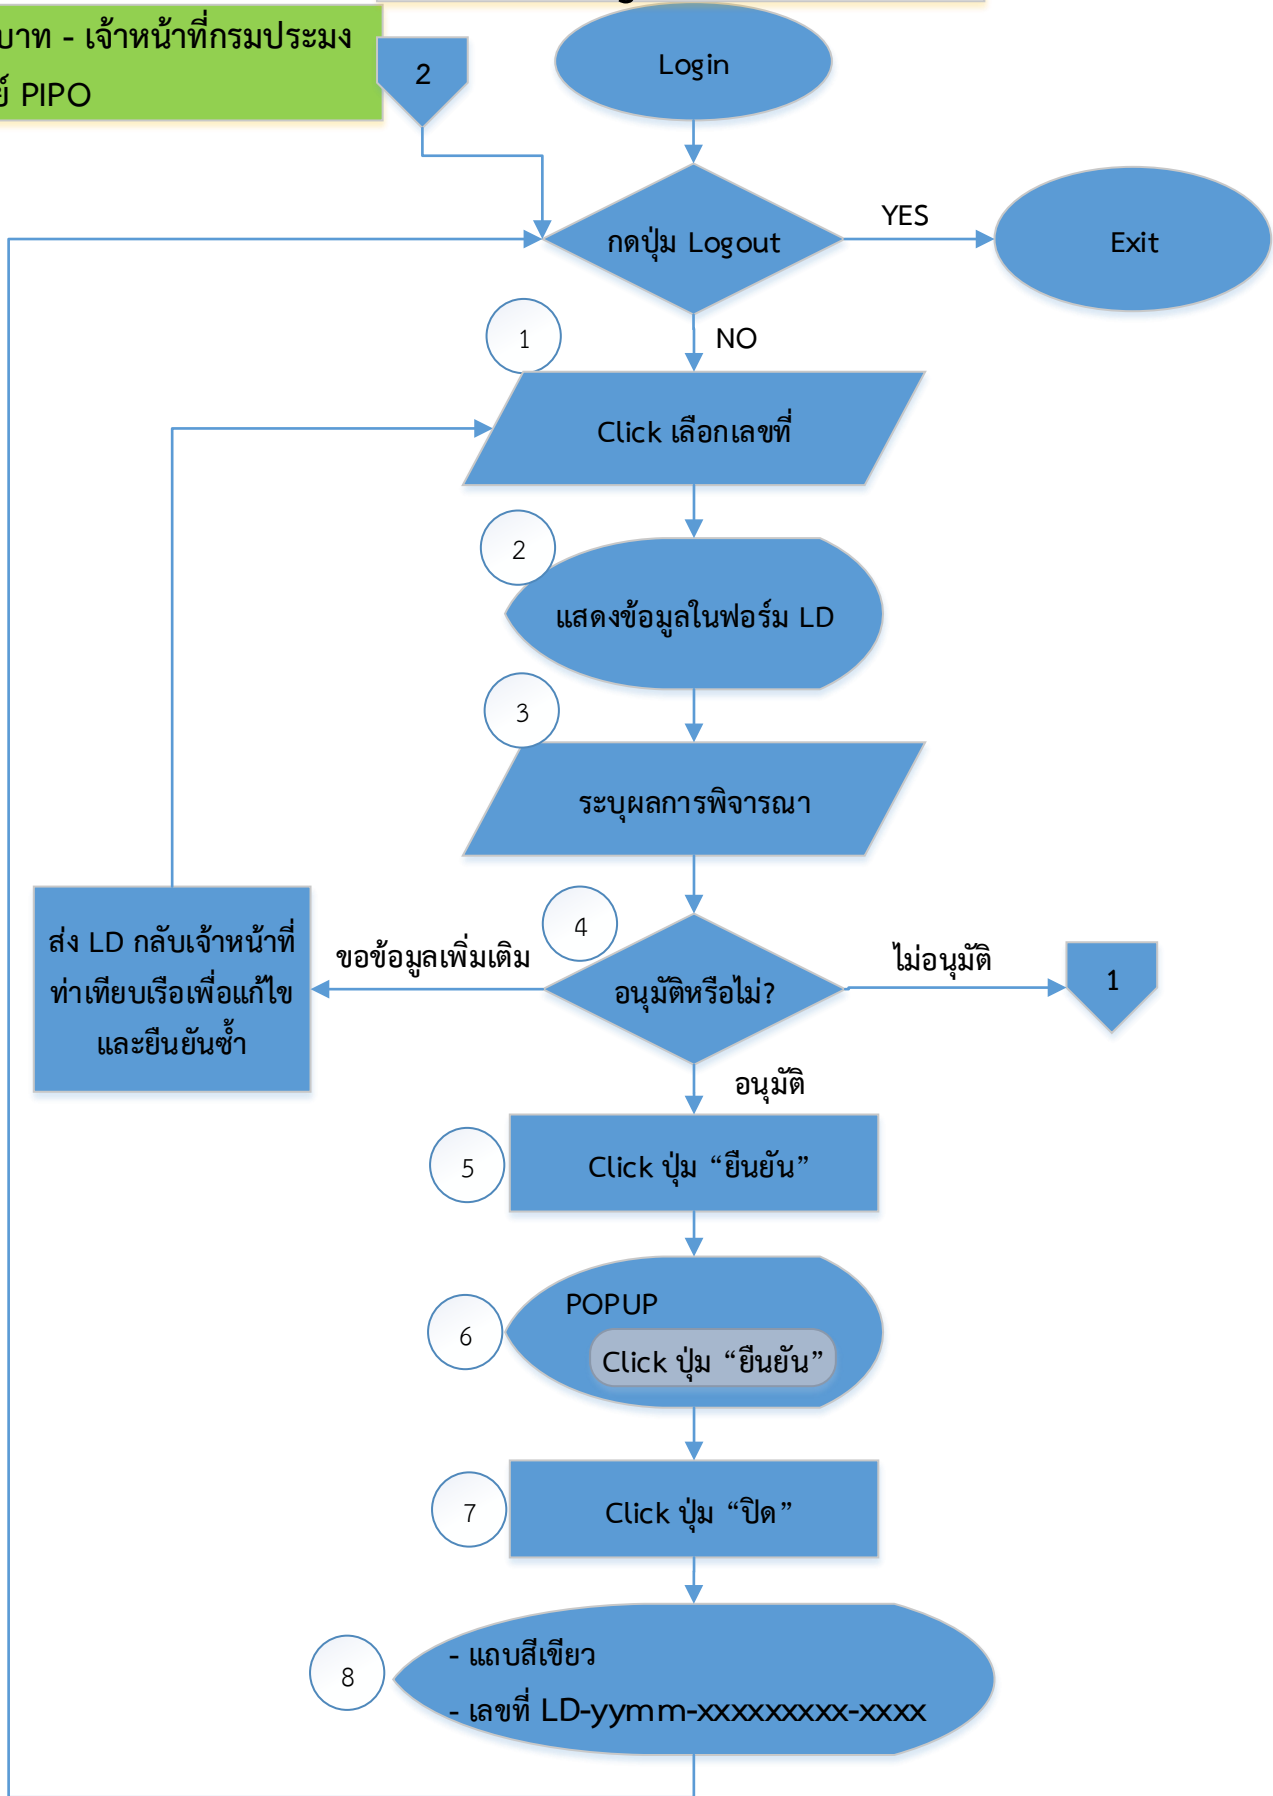

Landing Declaration

บทบาท - เจ้าหน้าที่ทำเทียบเรือ
LD-yymm-xxxxxxxx-xxxx

Landing Declaration

บทบาท - เจ้าหน้าที่ท่าเทียบเรือ
LD-yymm-xxxxxxxx-xxxx

Landing Declaration

บทบาท - เจ้าหน้าที่ทำเทียบเรือ
LD-yymm-xxxxxxxx-xxxx

Landing Declaration

บทบาท - เจ้าหน้าที่ท่าเทียบเรือ
LD-yymm-xxxxxxxx-xxxx

Landing Declaration

บทบาท - เจ้าหน้าที่กรมประมง
ศูนย์ PIPO

Landing Declaration

บทบาท - เจ้าหน้าที่กรมประมง
ศูนย์ PIPO